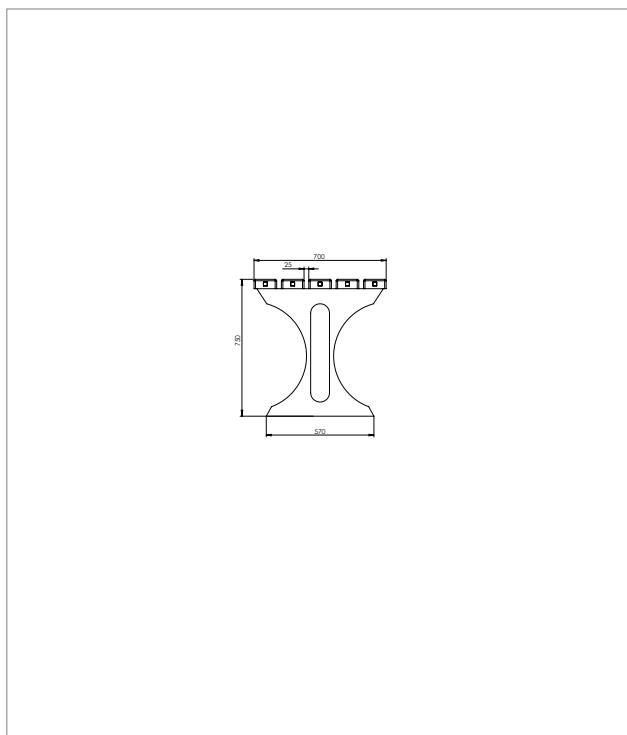

Material:

hanit® Recyclingkunststoff

Oberfläche:

Strukturiert, gemasert

Abmessung (B x T x H):

ca. 150 x 70 x 75 cm

Tischhöhe:

75 cm

 Braun

www.blauer-engel.de/uz30a

 MADE IN GERMANY

HAHN
KUNSTSTOFFE

TECHNISCHE ZEICHNUNG

TECHNISCHE DATEN

Tisch Tivoli 1, Breite: 150 cm

| Farbe | Abmessungen B x T x H (ca. cm) | Gewicht (ca. kg) | Best.-Nr. |
|---------|-----------------------------------|---------------------|------------|
| ■ Braun | 150 x 70 x 75 | 90,0 | TTA 12 150 |