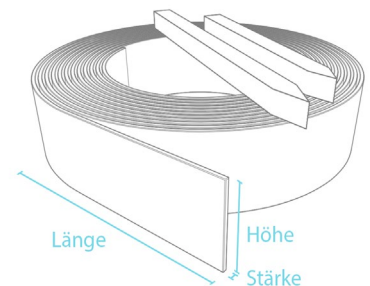

Ergänzende Dokumente erhalten Sie auf www.hanit.de unter der jeweiligen Produktseite oder im Downloadbereich.

Anthrazit

hanit Beeteinfassung gerollt

Material:

hanit Recyclingkunststoff

Oberfläche:

Strukturiert, gemasert

Ausführung:

- Verpackt zu einer Rolle (Ø 61 cm)

Zubehör:

- 4 x 4 cm Vierkantpfosten zur Befestigung der hanit Beeteinfassung verpackt zu 8 St. im Bund

Technische Daten:

Beeteinfassung gerollt 0,7 x 14 cm					
Farbe	Länge in cm	Gewicht in kg	VE Stück	Gewicht VE in kg	Best.-Nr.
Anthrazit	1800	19,0	24	480	2200010

Vierkantpfosten 4 x 4 cm (verpackt zu 8 St. im Bund)					
Farbe	Breite in cm	Gewicht in kg	VE Stück	Gewicht VE in kg	Best.-Nr.
Grau	45	5,6	72	428	3200083
Grau	60	7,2	72	543	3200084